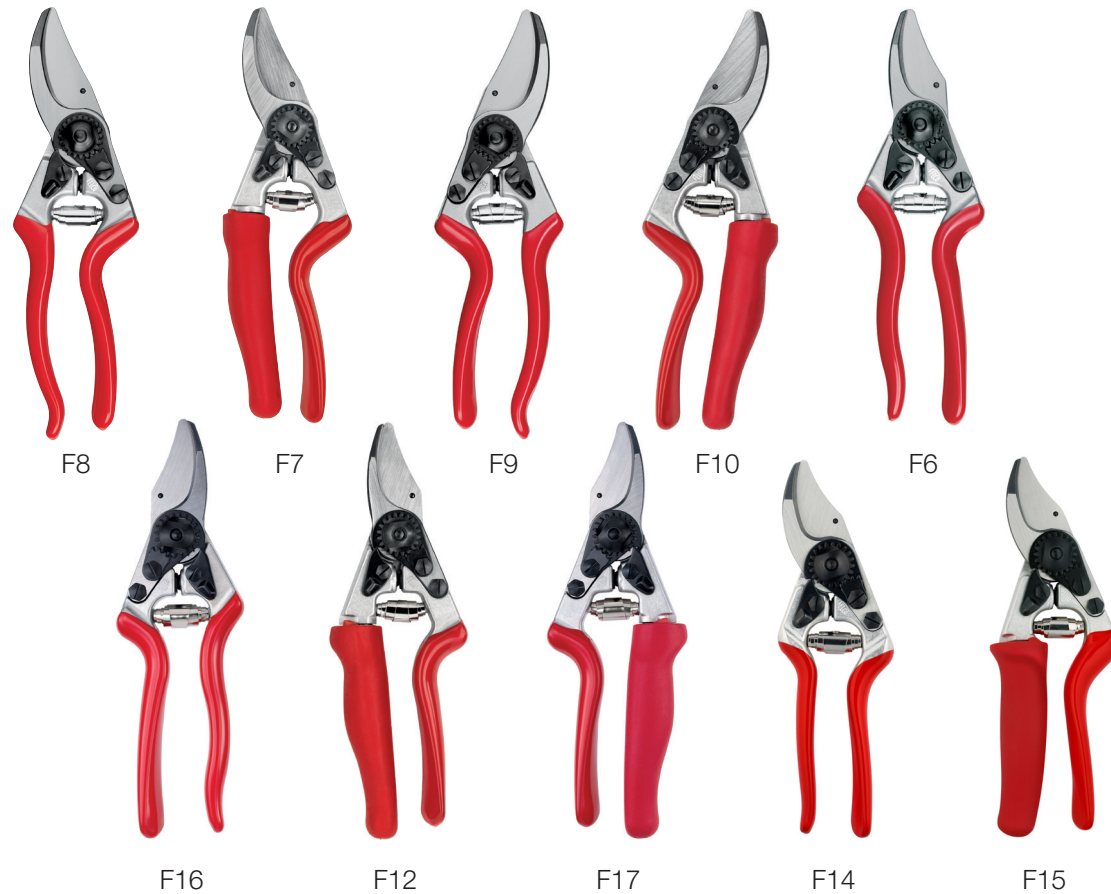

NOUVEAU Nouveau produit

GAMME VERTE

SÉCATEURS UNE MAIN | CLASSIC *Robustesse, fiabilité et multi-usages*

- FELCO 2
L'icône, contre-lame rigide
- FELCO 11
F2 avec contre-lame plus fine
- FELCO 100
F11 avec cut & hold
- FELCO 4
Version simplifiée du F2

SÉCATEURS UNE MAIN | EXPERTS *Ergonomie, robustesse et fiabilité*

- FELCO 8
Poignées L
- FELCO 7
F8 avec poignée rotative
- FELCO 9
F8 gaucher
- FELCO 10
F9 avec poignée rotative
- FELCO 6
Poignées M
- FELCO 16
F6 gaucher
- FELCO 12
F6 avec poignée rotative
- FELCO 17
F12 gaucher
- FELCO 14
Petites poignées
- FELCO 15
F14 avec poignée rotative