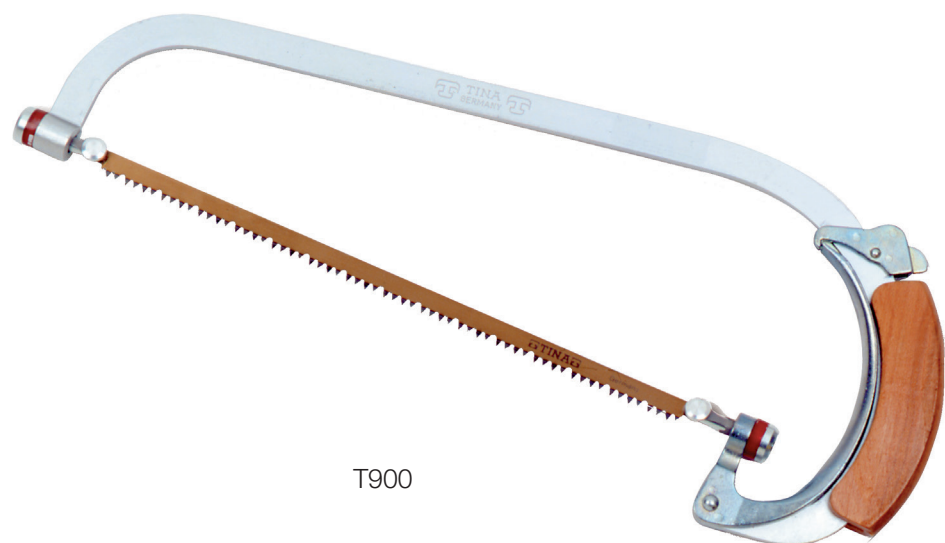

Serpette à lame peu incurvée
Peut aussi être utilisée en tant que greffoir

T613-105

T620-10

Serpette à lame incurvée
Pour tous les travaux de taille

T620-10

T626-11

Serpette à lame incurvée
Pour usage courant en pépinière

T626-11

T628-11

Serpette à lame incurvée
Pour usage intensif
(PAS D'IMAGE)

T630-11

Serpette lourde avec lame très incurvée

T630-11

T900

Scie arboricole
Lame de rechange T900-3
Longueur de la lame: 350 mm/13 in
Poids: 450 gr/16 oz