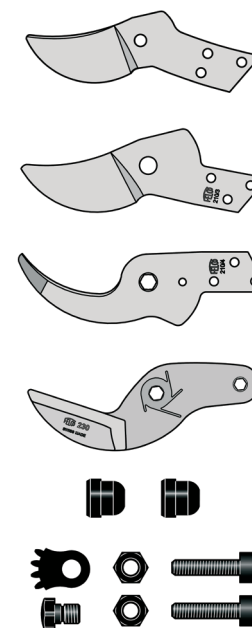

90 cm/35.4 in
1350 g/2.97 lbs

F221-70

F221-80

F221-90

GAMME VERTE

DEUX MAINS | CLASSIC *Robustesse, fiabilité et multi-usages*

FELCO 20

Capacité de coupe de 35 mm/1.4 in
By-pass, poignées en alu forgé
43 cm/16.9 in - 790 gr/27.0 oz

FELCO 21

Capacité de coupe de 35 mm/1.4 in
By-pass, poignées en alu forgé
63 cm/24.8 in - 1150 gr/40.0 oz

FELCO 22

Capacité de coupe de 45 mm/1.8 in
By-pass, poignées en alu forgé
84 cm/33.1 in - 1980 gr/69.8 oz

F20

F21

F22

PIÈCES DE RECHANGE PRINCIPALES | DEUX MAINS *Se référer au site www.felco.com*

LAMES	F20	F21	F22	F201	F211	F220	F221	F230	F231
22/3									
200/3									
201/3									
211/3									
220/3									
221/3									